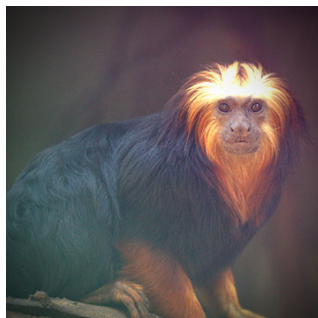

Visita ao Zoológico de Guarulhos

No dia **16 de março de 2023, quinta feira**, os alunos do Opte II visitarão o **Zoológico Municipal de Guarulhos** com a professora Cris Antônio e a diretora Miriam.

Fundado em 1982, o Zoo contém mais de 400 animais de 100 espécies em uma área de 70 mil m². A fauna é formada principalmente por aves, mamíferos e répteis nativos do Brasil, em especial da região de Guarulhos.

O objetivo desta visita é proporcionar a integração do grupo aproveitando esse tema de interesse que surgiu entre os alunos.

Vamos então aproveitar e fazer um lanche coletivo. Cada aluno deverá

levar sua bebida de preferência e comes saudáveis para repartir com seu colega como por exemplo, yogurt, frutas frescas, mini sanduiches etc. **Não esqueçam também da sua garrafa de água!**